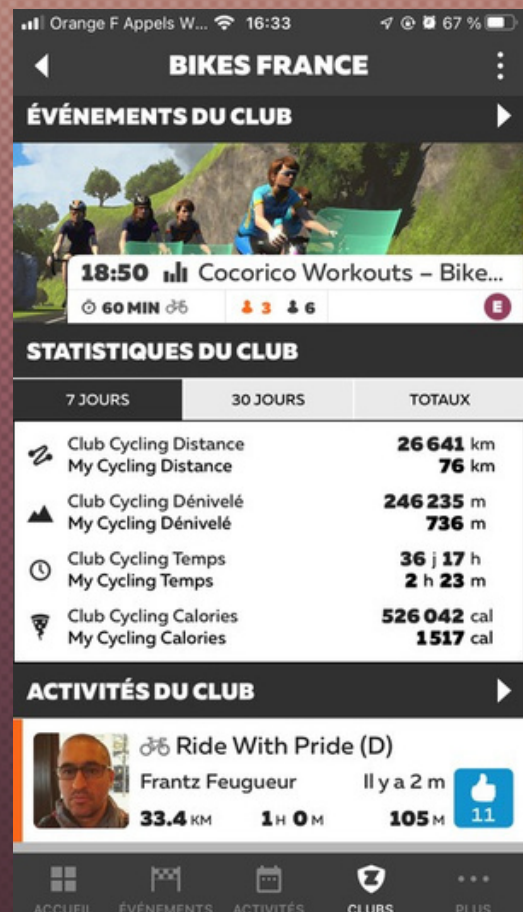

LE CLUB BIKES FRANCE SUR COMPANION

Rejoindre notre Club

Vous pouvez rejoindre Notre Club Bikes France sur l'application Companion via votre téléphone.

Pour ce faire, Installez l'application Companion sur votre téléphone, Android ou IOS, lancez l'application puis allez dans l'onglet "Clubs" puis dans l'onglet "Tous les clubs" Tapez le nom Bikes France puis rejoignez-le.

Lorsque vous recevez l'autorisation pour adhérer au club, une notification apparaît sur la page d'accueil de l'appli Companion ainsi qu'un indicateur de notification dans le coin en haut à droite.

Pour y adhérer

1. Quand vous recevez l'adhésion dans notre club, vous avez le choix pour la visualiser entre :

- Sélectionner la notification sur l'écran d'accueil.
- Sélectionner l'indicateur de notifications puis l'invitation.

2. Pour adhérer au club, sélectionner OK

3. Quand les Conditions générales de service des Clubs s'affichent, lisez-les et sélectionnez ACCEPTER

Ce n'est que lorsque l'on est membre d'un club que le menu Club s'affiche dans Zwift Companion